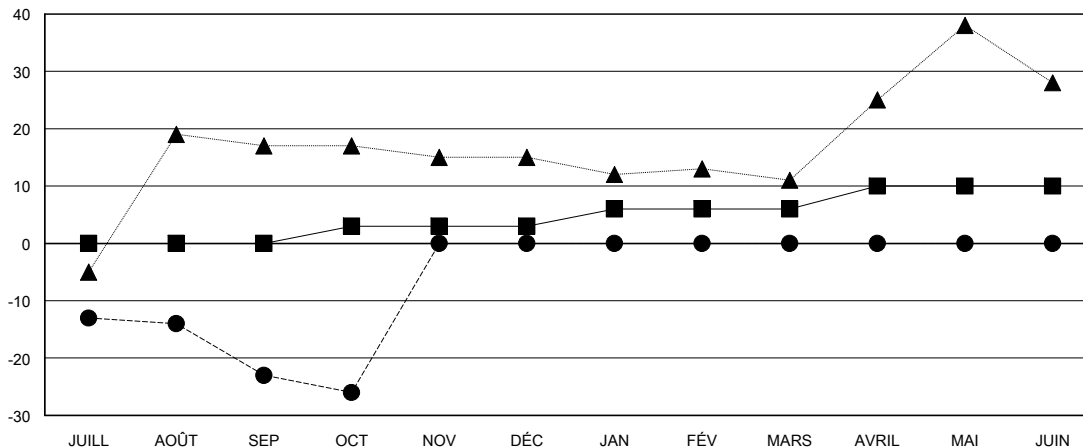

MONTHLY MEMBERSHIP PROGRESS REPORT

District 63

Results as of: 10/31/2023

GMT:

LIEU FRENCH GUIANA

RC EME

Clubs				Membres			
RESULTATS POUR 2023-2024				RESULTATS POUR 2023-2024			
TRIMESTRE	BUT CONCERNANT LES NOUVEAUX CLUBS	NOUVEAUX CLUBS	CLUBS ANNULÉS	TRIMESTRE	OBJECTIF DE CROISSANCE NETTE DE L'EFFECTIF	CROISSANCE ACTUELLE DE L'EFFECTIF	TOTAL DES MEMBRES RADIES (y compris les transferts)
JUILL/AOÛT/SEP	0	0	0	JUILL/AOÛT/SEP	0	26	38
OCT/NOV/DÉC	1	0	0	OCT/NOV/DÉC	3	5	5
JAN/FÉV/MARS	0	0	0	JAN/FÉV/MARS	3	0	0
AVRIL/MAI/JUIN	0	0	0	AVRIL/MAI/JUIN	4	0	0

BUTS ET NOUVEAUX CLUBS REELS - CUMULATIF

-■- BUTS DE L'ANNEE ACTUELLE CONCERNANT LES NOUVEAUX CLUBS
 -●- NOUVEAUX CLUBS REELS POUR L'ANNEE ACTUELLE
 -▲- NOUVEAUX CLUBS REELS L'ANNEE DERNIERE

BUTS ET MEMBRES REELS - CUMULATIF