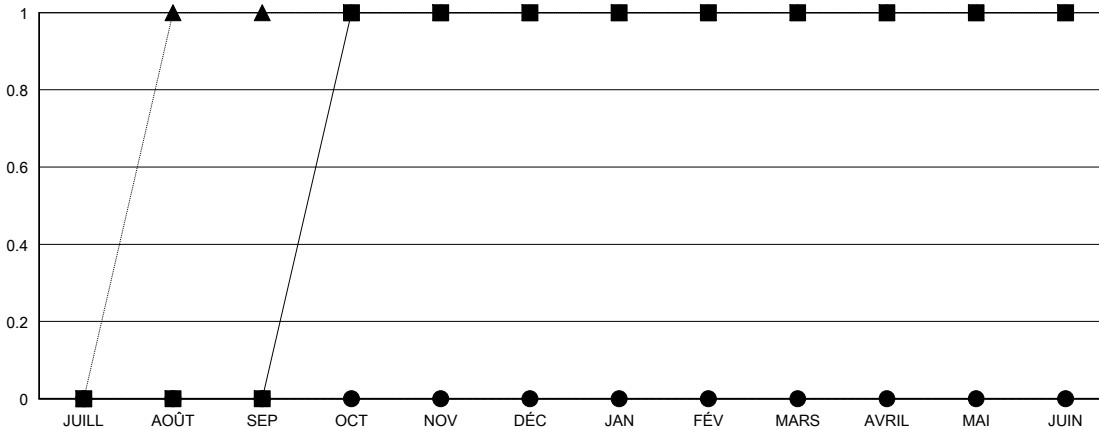

MONTHLY MEMBERSHIP PROGRESS REPORT

District 63

Results as of: 10/31/2023

GMT:

LIEU FRENCH GUIANA

RC EME

Clubs				Membres			
RESULTATS POUR 2023-2024				RESULTATS POUR 2023-2024			
TRIMESTRE	BUT CONCERNANT LES NOUVEAUX CLUBS	NOUVEAUX CLUBS	CLUBS ANNULÉS	TRIMESTRE	OBJECTIF DE CROISSANCE NETTE DE L'EFFECTIF	CROISSANCE ACTUELLE DE L'EFFECTIF	TOTAL DES MEMBRES RADIES (y compris les transferts)
JUILL/AOÛT/SEP	0	0	0	JUILL/AOÛT/SEP	0	26	38
OCT/NOV/DÉC	1	0	0	OCT/NOV/DÉC	3	5	5
JAN/FÉV/MARS	0	0	0	JAN/FÉV/MARS	3	0	0
AVRIL/MAI/JUIN	0	0	0	AVRIL/MAI/JUIN	4	0	0

BUTS ET NOUVEAUX CLUBS REELS - CUMULATIF

-■- BUTS DE L'ANNEE ACTUELLE CONCERNANT LES NOUVEAUX CLUBS
 -●- NOUVEAUX CLUBS REELS POUR L'ANNEE ACTUELLE
 -▲- NOUVEAUX CLUBS REELS L'ANNEE DERNIERE

BUTS ET MEMBRES REELS - CUMULATIF